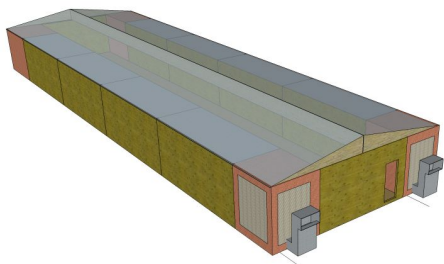

Střelecký klub se střelnicí | BO A | 2 x (25 m) PL112 | A25 X2 Sport

	A	B	C	D
Odolnost	●			
Režim palebné čáry	●	●		

	BAS	STA	ADV	PRE
Vybava	●	●	●	●

Střelnice pro klubové volnočasové střelecké aktivity. Je tvořena dvěma paralelními sestavami modulů s délkou terčové linie 25-50 m s odstupem 5 - 10 m mezi tubusy, využitým na stavbu balisticky nechráněného zázemí (klubovna; posilovna; terasa, vzduchovková střelnice ...). Jedna sestava je vybavena klimatizací společnou i pro zázemí.

SCHÉMA

URČENÍ

COMMUNITY

TECHNICKÉ ÚDAJE

	50x14 m
	243,9 m³
	50 x 14 x 4,16 m (d x š x v)
	m (d x š x v)
	1
	119000 kg
	26,5 m
	103,54 / 103,54 / 0 m² (Σ x in x out)
	4 (os.)
	(os.)
	4 (os.)

PŮDORYS

KONFIGURACE PROVEDENÍ MODELU