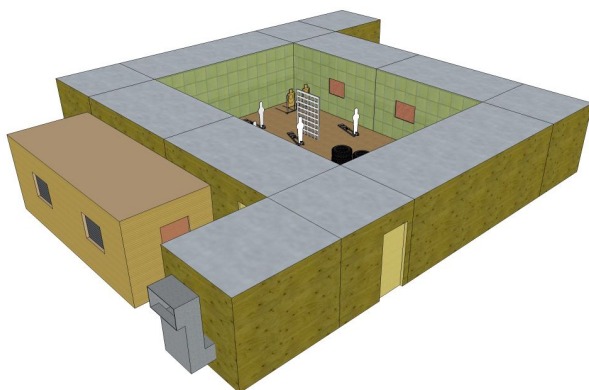

Situační střelnice pro CQB a dynamickou střelbu s vnitřní střelnicí PL132 | D10 Duty

	A	B	C	D
Odolnost		●		
Režim palebné čáry	●	●		

	BAS	STA	ADV	PRE
Výbava	●	●	●	●

SCHÉMA

Příklad sestavy střelnice pro CQB výcvik s vnitřní otevřenou střelnicí pro dynamickou střelbu. Navržená sestava modulů umožňuje menšímu týmu procvičování taktiky boje v uzavřeném objektu s ostrou střelbou v kombinaci s využitím bezpečného prostoru uprostřed objektu jako střelnice. Je možné cvičit taktické postupy a střelbu z oken a dveří do vnitřní střelnice, z vnitřní střelnice dovnitř modulů a uvnitř modulů.

Stěny modulů nebo ien některé jejich zóny ve vnitřním prostoru mohou být

URČENÍ

POLICE, DEFENSE

TECHNICKÉ ÚDAJE

24x30 m

178,9 m²

24 x 30 x 4,16 m (d x š x v)

m (d x š x v)