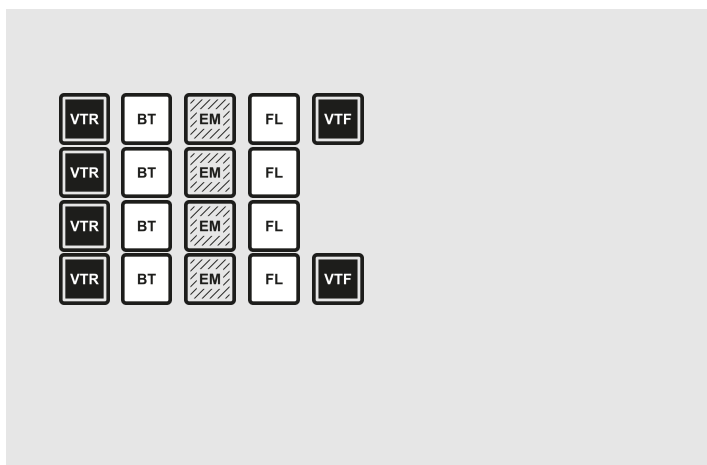

## Střelnice | BO A | 10+ m | 9 stavů PL179 | AD10 X4

	A	B	C	D
Odolnost	●			
Režim palebné čáry	●	●		

	BAS	STA	ADV	PRE
Výbava	●	●	●	●

### SCHÉMA

Klasická střelnice s 9 stavů a s vzdáleností střelby až 11 m. Střelnice je určena hlavně pro základní výcvik ve střelbě z pistole nebo revolveru na kratší vzdálenost. Střelí se na papírové terče nebo na terče umístěné na programovatelných zvedacích terčů,